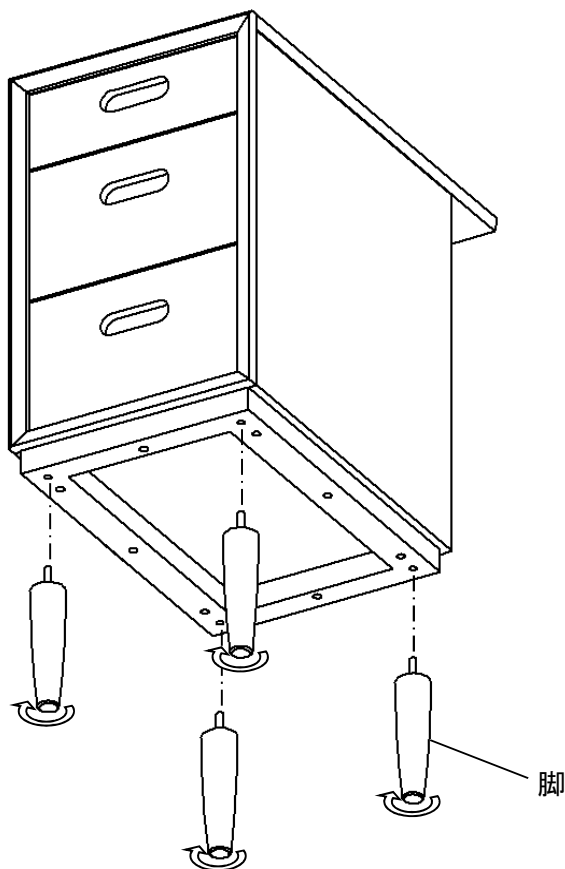

組立説明書(S36007MW)

毎度カリモクの家具をお買上げ頂きまして、ありがとうございます。
この説明書をよくお読みの上、正しくご使用ください。

同梱部品
脚----4本
フェルト---4枚

本体底面4隅のネジ穴(4ヶ所)へ付属の脚4本を時計回りに
ねじ込んで取り付けてください。

※脚を取り付けない場合は付属のフェルトを本体底面4隅に
貼ってください。